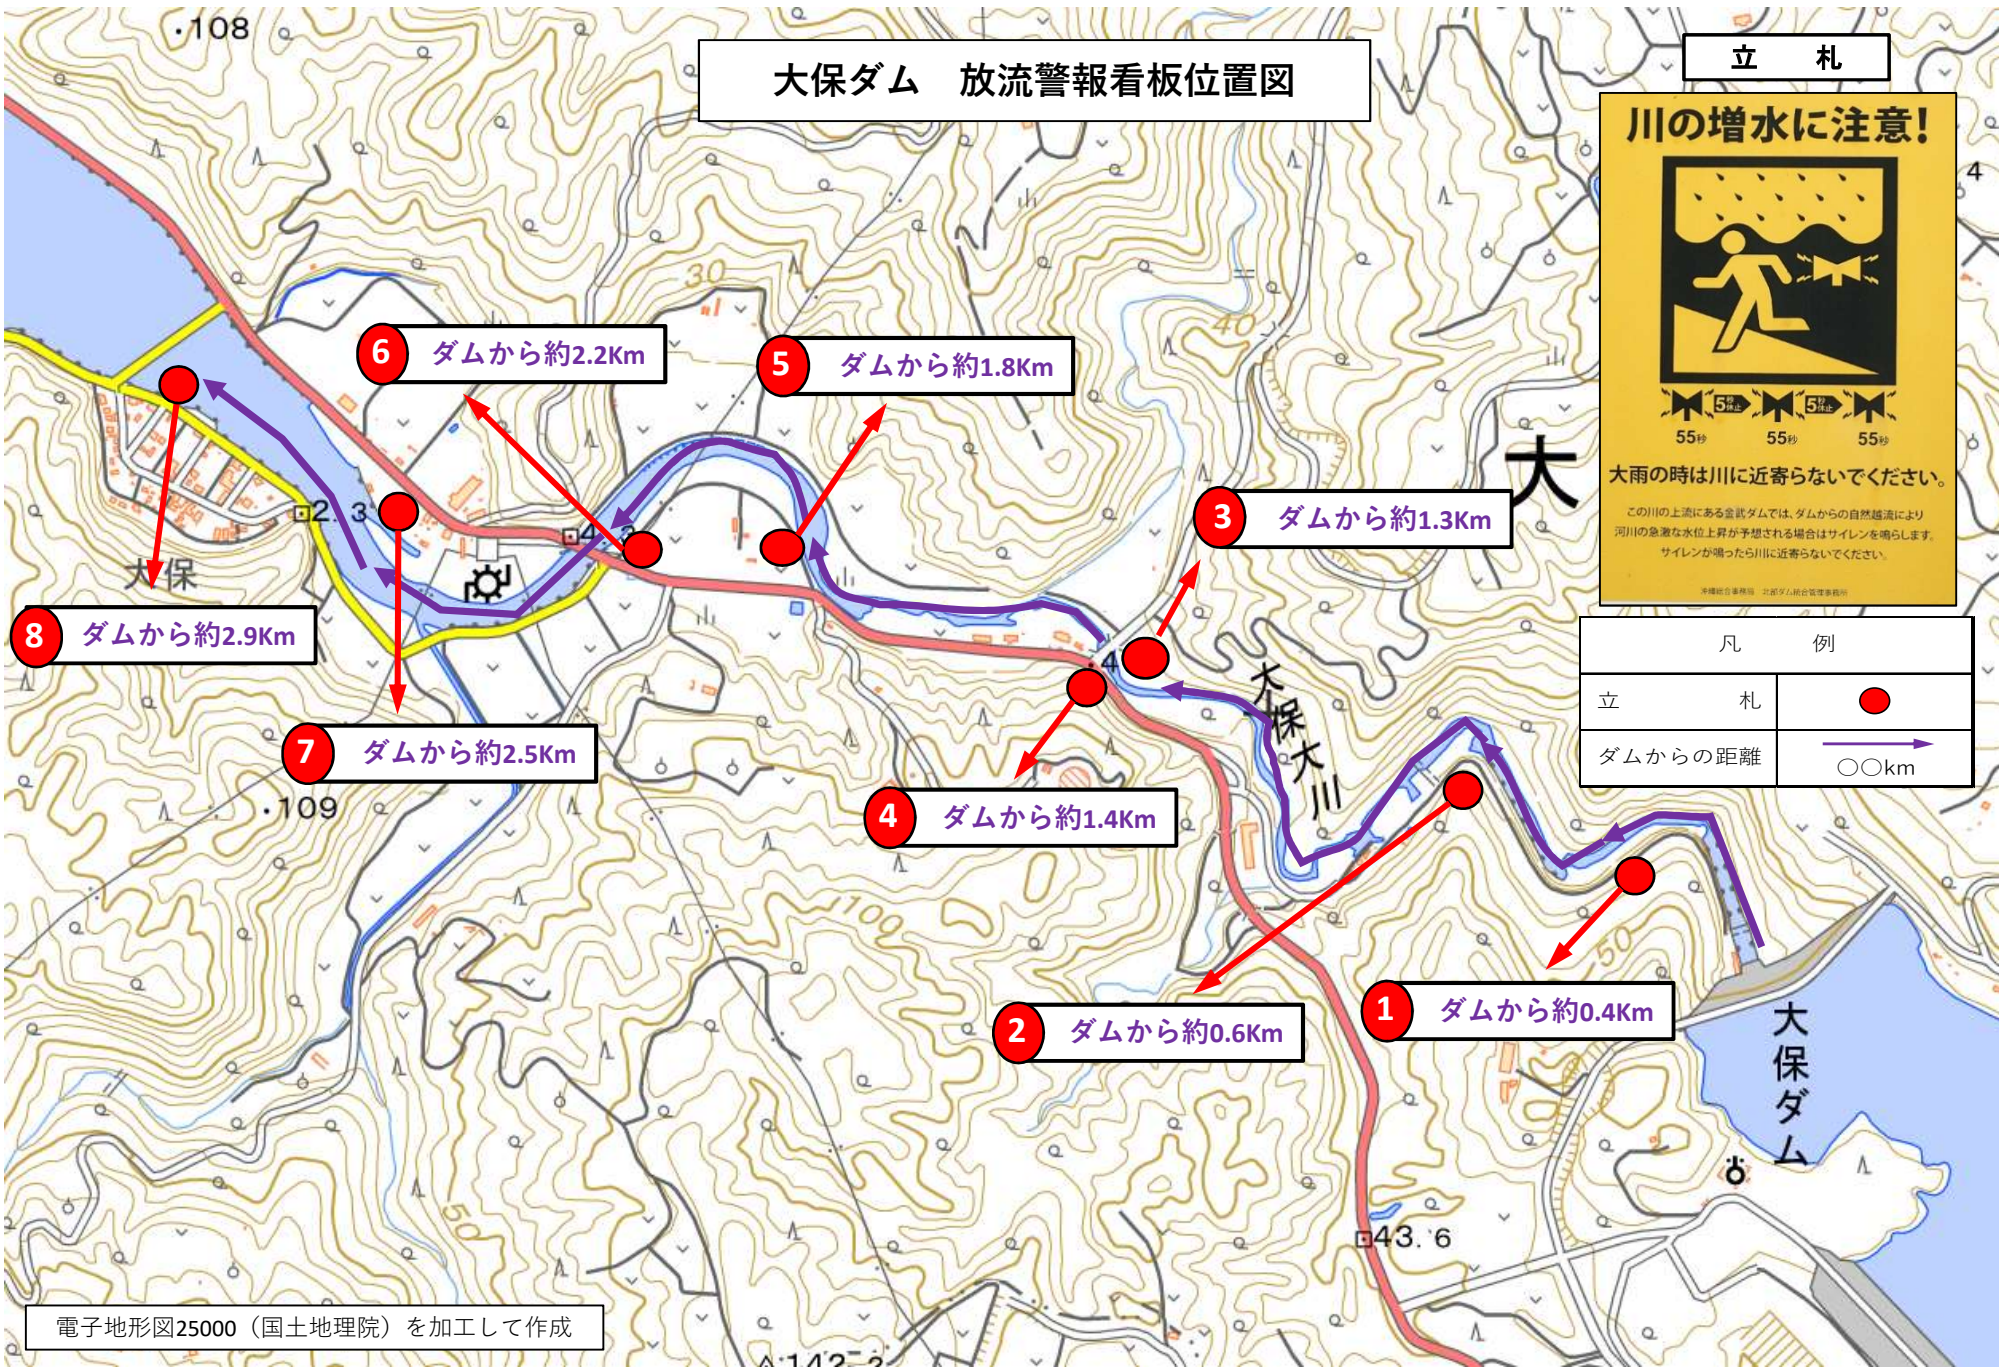

大保ダム 放流警報看板位置図

立札

凡 例	
立 札	●
ダムからの距離	→ ○○km

電子地形図25000 (国土地理院) を加工して作成